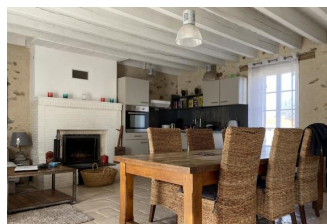

Maison Saint Père en Retz 6 pièces 120m² - 445 000 €

Coup de cœur

44320 Saint pere en retz

DESCRIPTION

Agence du Vieux Port Pornic, COUP DE COEUR pour cet ancien corps de ferme en pierre à Saint Père en Retz. D'une surface d'environ 120m² et situé au calme à 4 kms du bourg, le bien comprend au rdc: une pièce de vie avec cuisine ouverte aménagée et cheminée insert, une chambre, une salle d'eau avec wc. A l'étage: palier desservant 4 chambres, salle de bains avec wc. A l'extérieur: 1 terrasse, 1 dépendance de 30m² environ, 1 préau de 40m² environ, le tout sur un beau terrain clos d'environ 2496m². Beaucoup de charme...